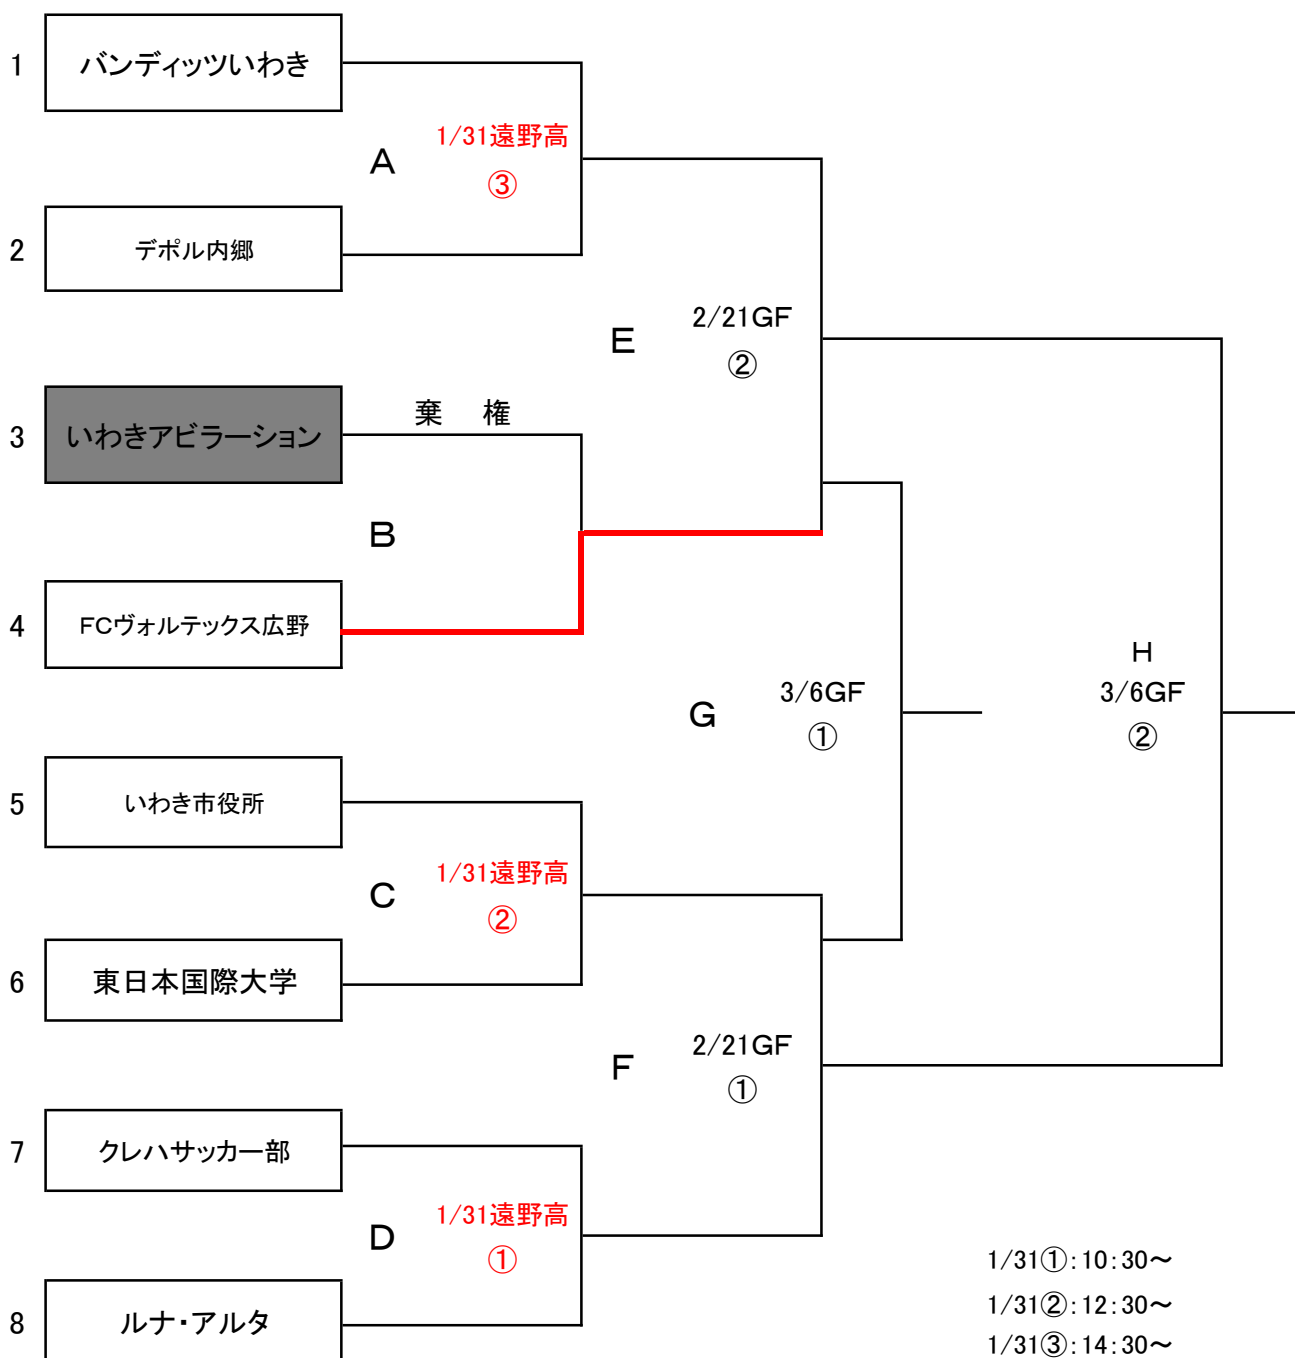

# 第8回いわき選手権大会組合せ表

- 1/31①: 10:30~
- 1/31②: 12:30~
- 1/31③: 14:30~
- 2/21①: 11:00~
- 2/21②: 13:00~
- 3/6 ①10:00~
- 3/6 ②12:15~